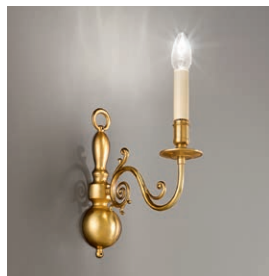

1790/1/AP

H27 - D6 - Proj.25,5
1X42W E14
0,660 Kg

122

oro francese invecchiato	antique french gold	495,00
brunito vecchio	antique bronze	495,00
brunito scuro opaco	mat dark bronze	495,00
brunito vecchio ossidato	oxidized antique bronze	495,00
verde scavo	verdigris	495,00
foglia oro	gold leaf	495,00
foglia argento	silver leaf	495,00
nichel lucido	polished nikel	518,00
argento fiorentino invecchiato	antique silver plate	529,00
bagno oro lucido	shiny real gold	529,00
bagno oro satinato	satin real gold	529,00