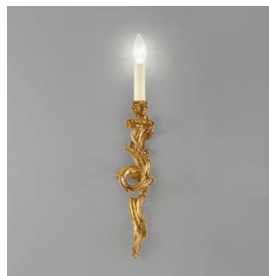

760/1/AP/DX

H51 - D10 - Proj.10
1X42W E14
0,8 Kg

92

oro francese invecchiato	antique french gold	680,00
brunito vecchio	antique bronze	680,00
brunito scuro opaco	mat dark bronze	680,00
brunito vecchio ossidato	oxidized antique bronze	680,00
verde scavo	verdigris	680,00
foglia oro	gold leaf	680,00
foglia argento	silver leaf	680,00
nichel lucido	polished nikel	725,00
argento fiorentino invecchiato	antique silver plate	750,00
bagno oro lucido	shiny real gold	750,00
bagno oro satinato	satin real gold	750,00