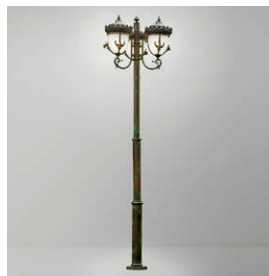

brunito vecchio	antique bronze	8.358,00
brunito scuro opaco	mat dark bronze	8.358,00
brunito vecchio ossidato	oxidized antique bronze	8.358,00
verde scavo	verdigris	8.358,00
nero opaco	black	8.358,00

705/3 275
H250 - D75
3X42W E27
35 Kg